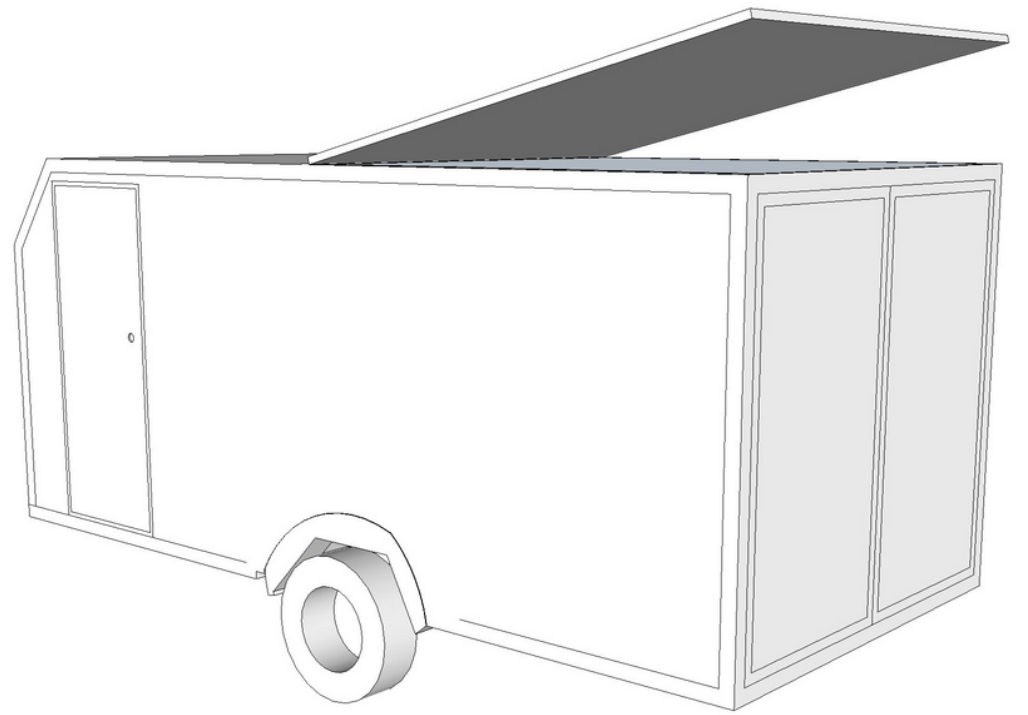

Castillo
remolques.com

REMOLQUE FLY PRO

Remorque

FLY PRO

ESPACIO ILIMITADO

Remolque desde 750 Kg hasta 1500 Kg carrozado con panel sandwich y chasis de acero inoxidable A-304.

Remolque de gran calidad con múltiples opciones para el transporte de objetos, taller, exposición, stand para feria, vivienda, etc.

Revolution Trailer
www.CastilloRemolques.com

EQUIPAMIENTO BASE

- Carrocería aerodinámica casco de panel sandwich
- Chasis tubular de acero inoxidable (calidad aisi-304)
- Portón superior practicable
- Puerta trasera efecto rampa antideslizante
- Amortiguadores para puerta trasera
- Cerradura trasera inoxidable con candado opcional (falleba)
- Eje AL-KO de 1.000 kg
- Estabilizador de conducción AKS 3004
- Carcasa antirrobo AKS 3004
- Amortiguadores suspensión (1.350kg)
- Freno de inercia
- Freno de estacionamiento
- Pata trasera con llave (3 funciones; Gato, antirrobo y apoyo)
- Rueda de apoyo (jockey)
- Asa maniobra (4 uds)
- Llantas de aluminio 14"
- Neumáticos de referencia 185/70/R14
- Rueda de repuesto
- 3º luz de frenado (tapa superior)
- Pilotos traseros Kit eléctrico (ISO 4141- 3) 13 conectores
- Toma de corriente interior 12 V
- Guía carril horizontal (2 uds)
- Anillas tir (2 uds)