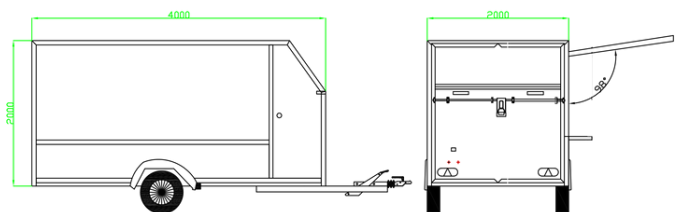

ESPACIO ILIMITADO

Remolque desde 750 Kg hasta 1500 Kg carrozado con panel sandwich y chasis de acero inoxidable A-304.

Remolque de gran calidad con múltiples opciones para el transporte de objetos, taller, exposición, stand para feria, vivienda, etc.

Las medidas, el tamaño, y por ende, la dimensión son configurables según las necesidades y deseos