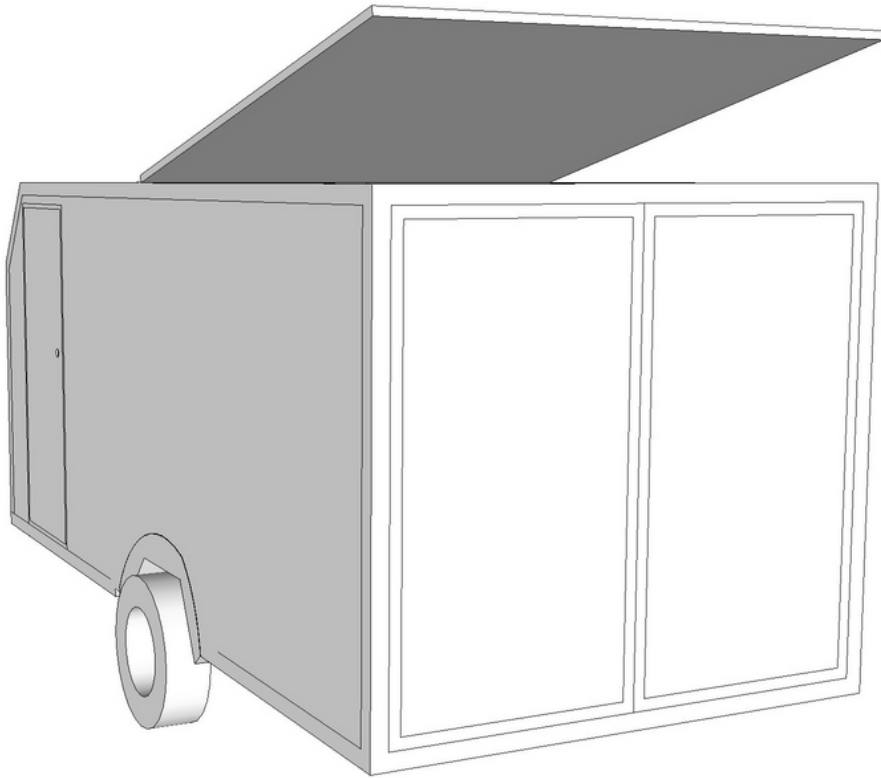

Castillo
remolques.com

REMOLQUE FLY PRO

Remorque

FLY PRO

ESPACIO ILIMITADO

Remolque desde 750 Kg hasta 1500 Kg carrozado con panel sandwich y chasis de acero inoxidable A-304.

Remolque de gran calidad con múltiples opciones para el transporte de objetos, taller, exposición, stand para feria, vivienda, etc.

Revolution Trailer
www.CastilloRemolques.com

EQUIPAMIENTO BASE

- Carrocería aerodinámica casco de panel sandwich
- Chasis tubular de acero inoxidable (calidad aisi-304)
- Portón superior practicable
- Puerta trasera efecto rampa antideslizante
- Amortiguadores para puerta trasera
- Cerradura trasera inoxidable con candado opcional (falleba)
- Eje AL-KO de 1.000 kg
- Estabilizador de conducción AKS 3004
- Carcasa antirrobo AKS 3004
- Amortiguadores suspensión (1.350kg)
- Freno de inercia
- Freno de estacionamiento
- Pata trasera con llave (3 funciones; Gato, antirrobo y apoyo)
- Rueda de apoyo (jockey)
- Asa maniobra (4 uds)
- Llantas de aluminio 14"
- Neumáticos de referencia 185/70/R14
- Rueda de repuesto
- 3º luz de frenado (tapa superior)
- Pilotos traseros Kit eléctrico (ISO 4141- 3) 13 conectores
- Toma de corriente interior 12 V
- Guía carril horizontal (2 uds)
- Anillas tir (2 uds)