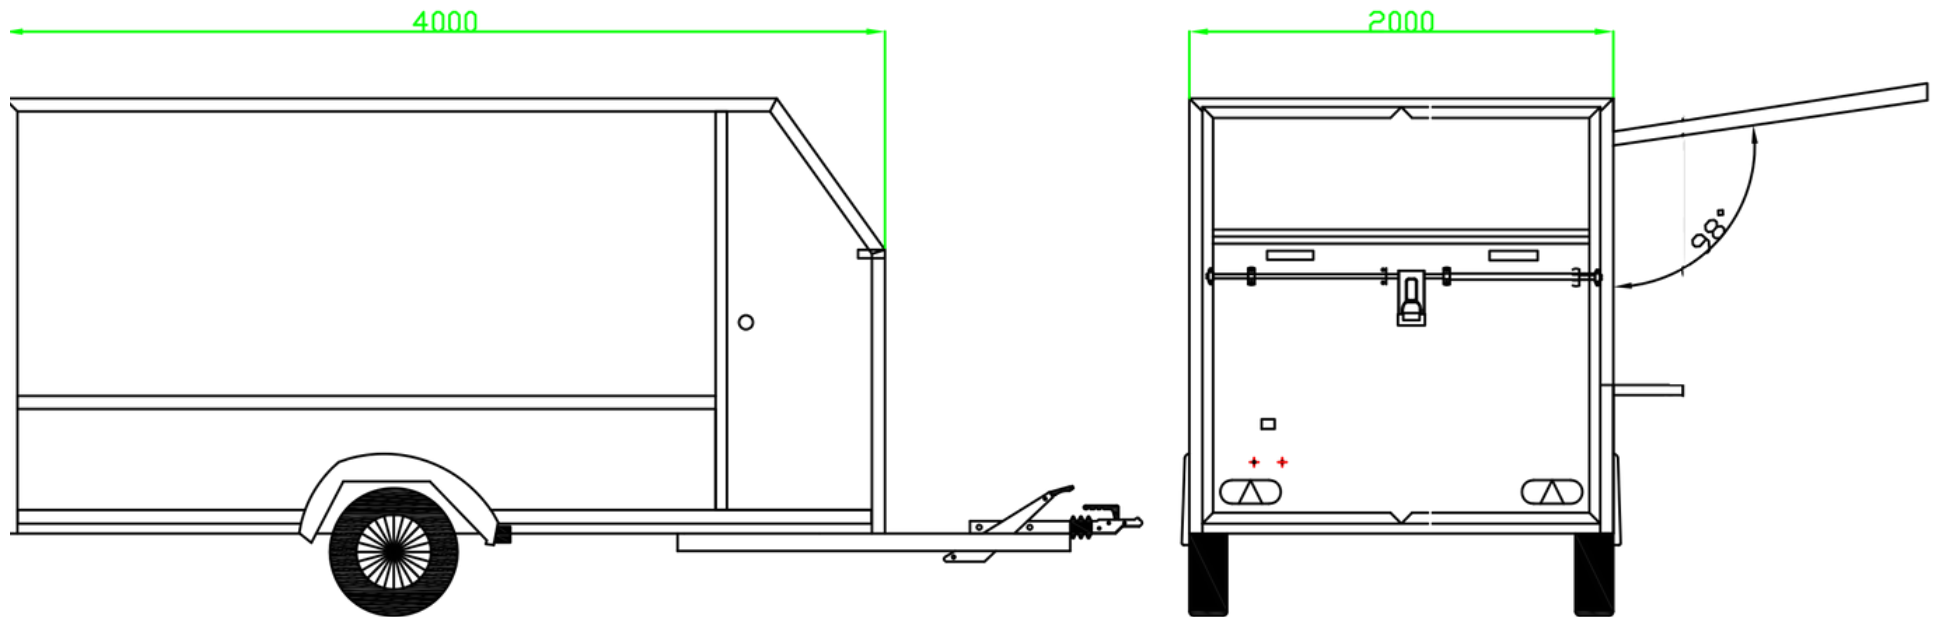

EQUIPAMIENTO BASE

- Carrocería aerodinámica casco de panel sandwich
- Chasis tubular de acero inoxidable (calidad aisi-304)
- Portón superior practicable
- Puerta trasera efecto rampa antideslizante
- Amortiguadores para puerta trasera
- Cerradura trasera inoxidable con candado opcional (falleba)
- Eje AL-KO de 1.000 kg
- Estabilizador de conducción AKS 3004
- Carcasa antirrobo AKS 3004
- Amortiguadores suspensión (1.350kg)
- Freno de inercia
- Freno de estacionamiento
- Pata trasera con llave (3 funciones; Gato, antirrobo y apoyo)
- Rueda de apoyo (jockey)
- Asa maniobra (4 uds)
- Llantas de aluminio 14"
- Neumáticos de referencia 185/70/R14
- Rueda de repuesto
- 3º luz de frenado (tapa superior)
- Pilotos traseros Kit eléctrico (ISO 4141- 3) 13 conectores
- Toma de corriente interior 12 V
- Guía carril horizontal (2 uds)
- Anillas tir (2 uds)

MEDIDAS EJEMPLO