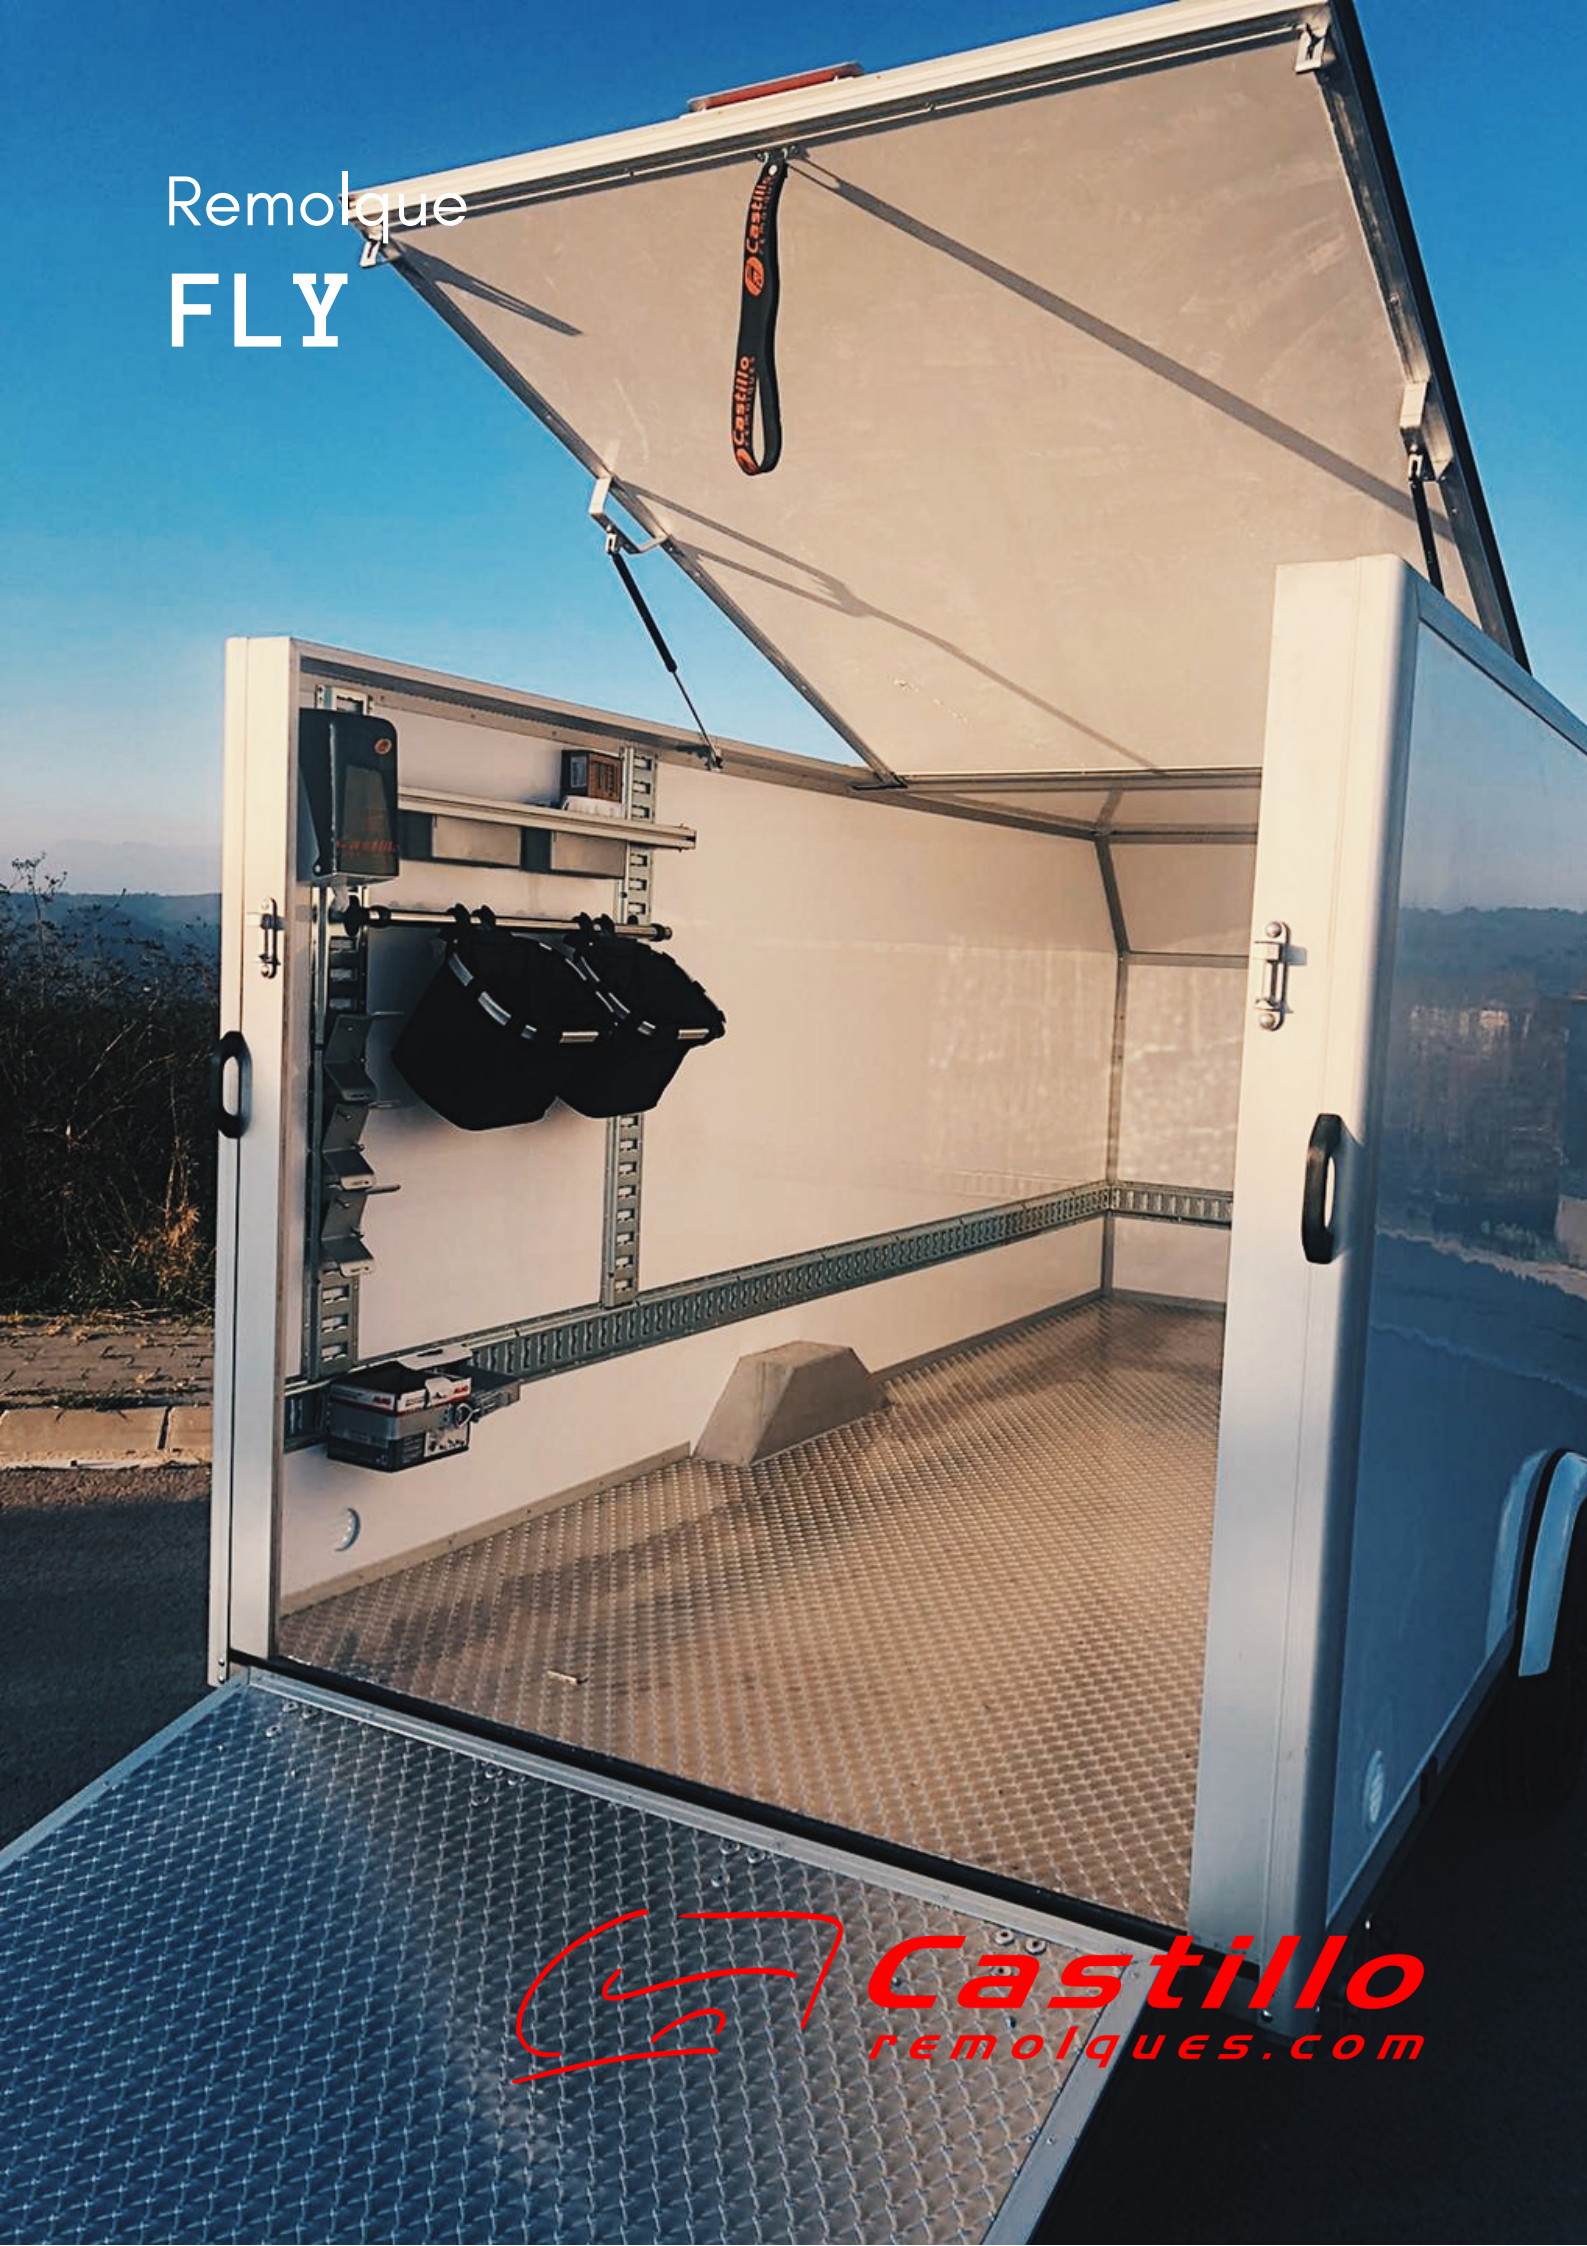

Remolque
FLY

Castillo
remolques.com

El Remolque Fly es un remolque confi gurable para transportar desde 750 Kg hasta 1.500 Kg. Remolque carrozado con panel sandwich y chasis de acero inoxidable aisi-304. Remolque de gran calidad con múltiples opciones: transporte de karts, buggys, motocicletas, bicicletas, tablas de surf, avionetas, etc. Medidas, tamaño y dimensoiones confi gurables según necesidades de uso del cliente.

EQUIPAMIENTO FULL EQUIP

- Carrocería aerodinámica casco de panel sandwich
- Chasis tubular de acero inoxidable (calidad aisi-304)
- Portón superior practicable
- Puerta trasera efecto rampa antideslizante
- Amortiguadores para puerta trasera
- Cerradura trasera inoxidable con candado opcional (falleba)
- Eje AL-KO de 1.000 kg
- Estabilizador de conducción AKS 3004
- Carcasa antirrobo AKS 3004
- Amortiguadores suspensión (1.350kg)
- Freno de inercia
- Freno de estacionamiento
- Pata trasera con llave (3 funciones; Gato, antirrobo y apoyo)
- Rueda de apoyo (jockey)
- Asa maniobra (4 uds)
- Llantas de aluminio 14"
- Neumáticos de referencia 185/70/R14
- Rueda de repuesto
- 3ª luz de frenado (tapa superior)
- Pilotos traseros Kit eléctrico (ISO 4141-3) 13 conectores
- Toma de corriente interior 12 V
- Guía carril horizontal (2 uds)
- Anillas tir (2 uds)